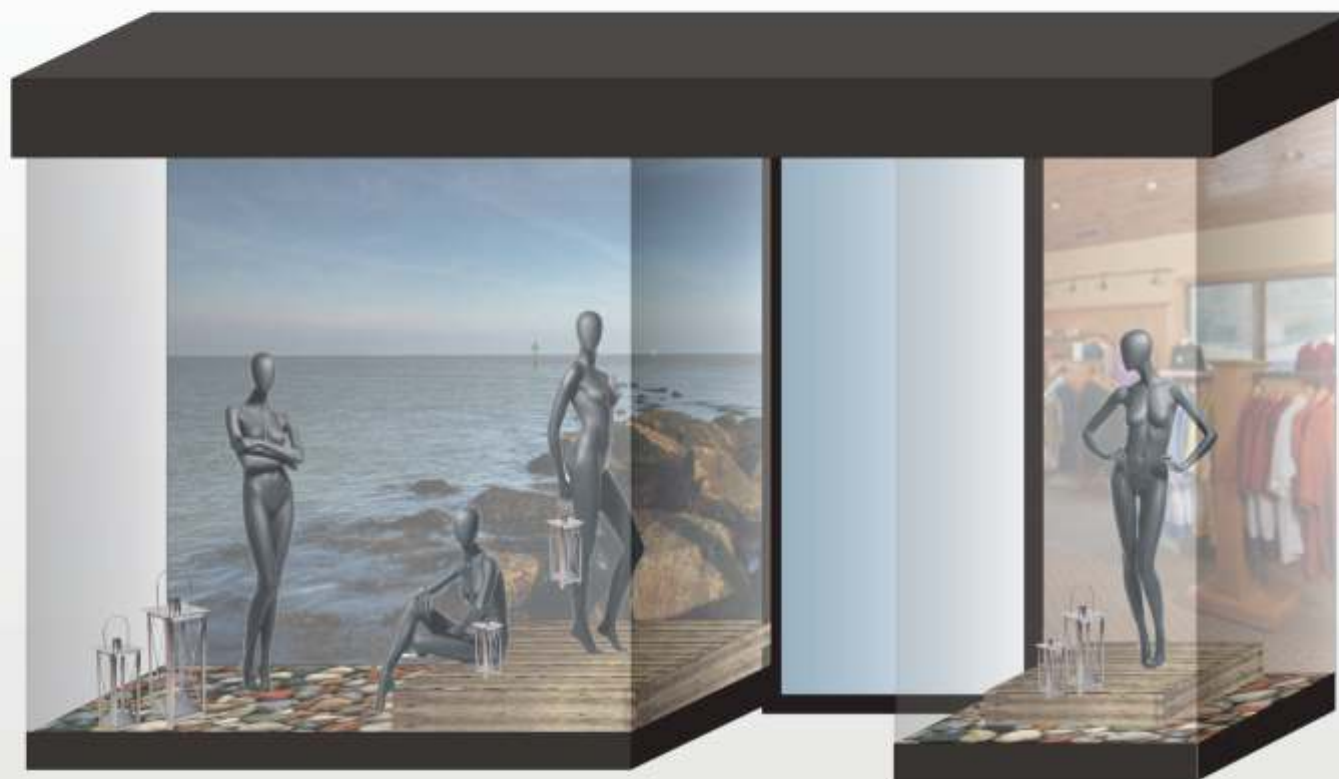

PORTFOLIO

JUSTYNA GRUSZCZYŃSKA

VISUAL MERCHANDISING

Ścianka-akcesoria

Witryna-akcesoria

Ścianka-casual

Witryna-casual

Witryna- trend lata 70'

Witryna- trend lata 70'

Witryna-sesja

Rura 5 metrowa

Visual dekoracije

VENEZIA

Na ścianie z tyłu wmontowane drzwi od windy, podłoga z czarnych płytek
Manekin nr 1 stoi tyłem, spogląda na manekina nr 2. Manekin nr 2 stoi przodem, spogląda na zegarek

Z tyłu fototapeta, podłoga- imitacja płyty betonowej.
Manekin nr 3 znajduje się "w ruchu" kierując się do przodu.

1

2

3

Nakazdympaneluwisipokompletówbielizny
wbokachkolorystycznych.Stanikiwiszqwyzej,
figiniżej.Nawysięgnikubieliznawisig
rozmiarów-odprzodupokoleiS,M,L

Nastolikuiozonesą3sztbody
3zesławykosmetykioraz4szt
siatekowitzegosamogrodzajucobody

www.visual.pl

Na przednich szybach naklejki przedstawiające kontury charakterystycznych budynków Mediolanu. Naklejki są w odcieniu szarości i są półtransparentne. Na podłodze przy każdym manekinie stoi biała ramka z cennikiem