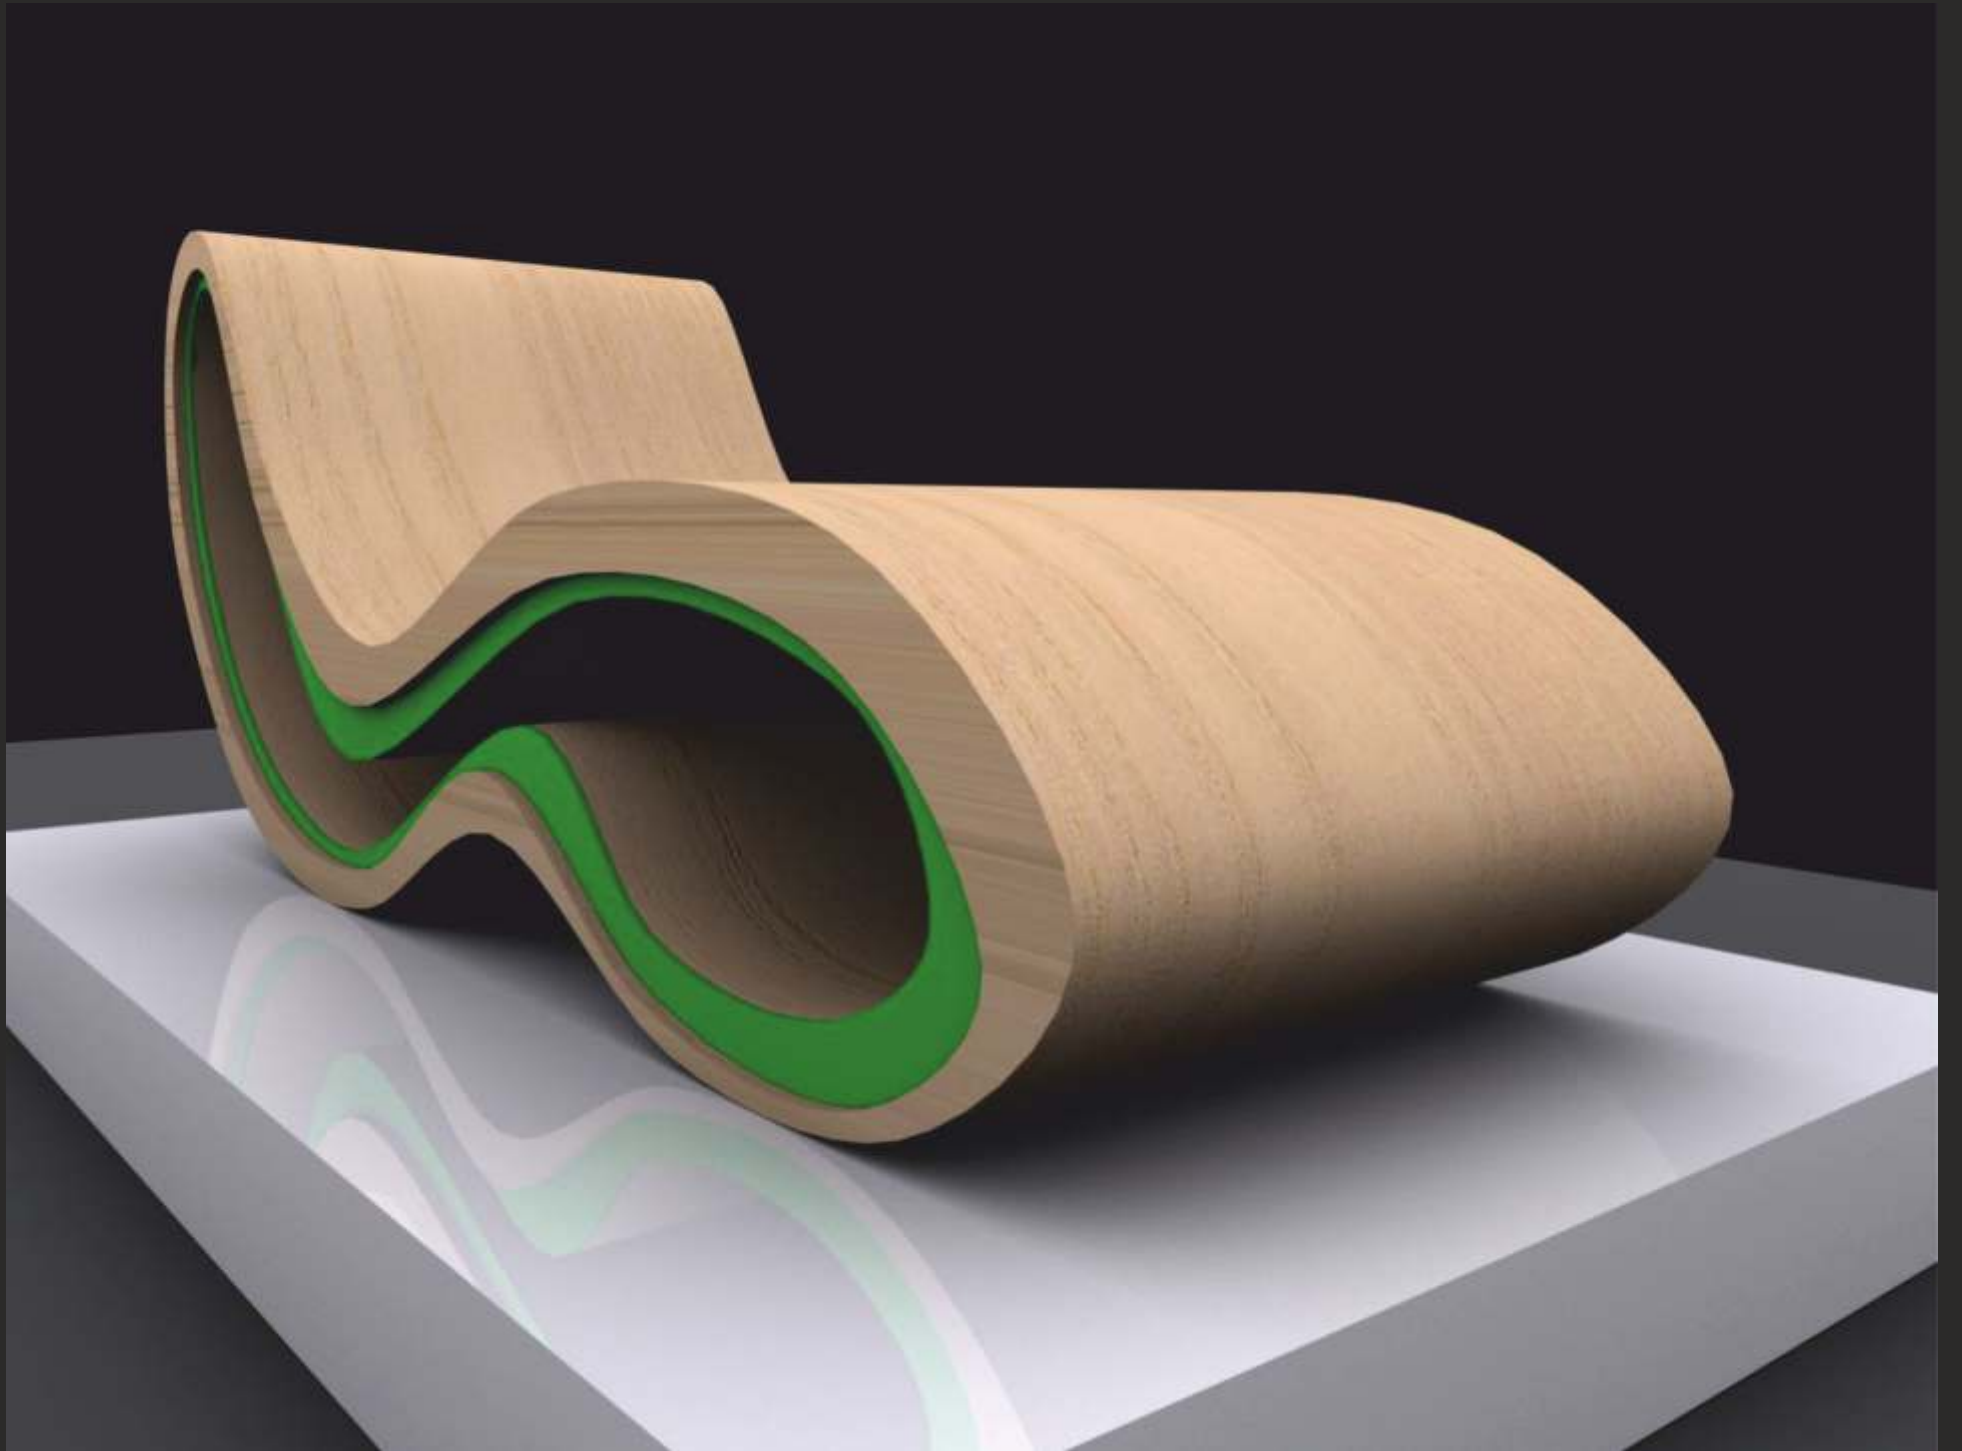

Chocolate
ent

GRAFIKA I PROJEKTOWANIE

Samsung Apps

SAMSUNG

PROJEKT MEBLA EKSPOZYCYJNEGO

Podstawa mebla oraz część ekspozycyjna wykonane zostały z lakierowanej płyty MDF. Siedzisko wykonane zostało z płyty MDF pokrytej fornirem. Góra siedziska wykonana została z eko skóry.