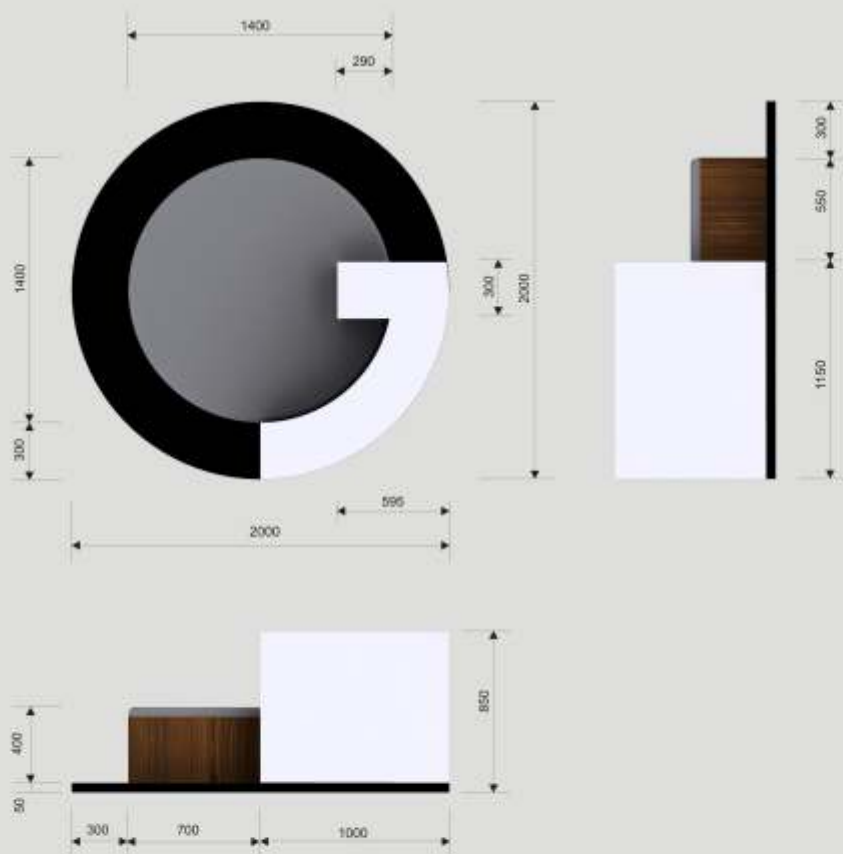

Z tyłu fototapeta, podłoga- imitacja płyty betonowej.
Manekin nr 3 znajduje się "w ruchu" kierując się do przodu.

1

2

3

Nakazdympaneluwisipokompletówbielizny
wbokachkolorystycznych.Stanikiwiszqwyzej,
figiniżej.Nawysięgnikubieliznawisig
rozmiarów-odprzodupokoleiS,M,L

Chocolate
ent

GRAFIKA I PROJEKTOWANIE

Samsung Apps

SAMSUNG

PROJEKT MEBLA EKSPOZYCYJNEGO

Podstawa mebla oraz część ekspozycyjna wykonane zostały z lakierowanej płyty MDF. Siedzisko wykonane zostało z płyty MDF pokrytej fornirem. Góra siedziska wykonana została z eko skóry.