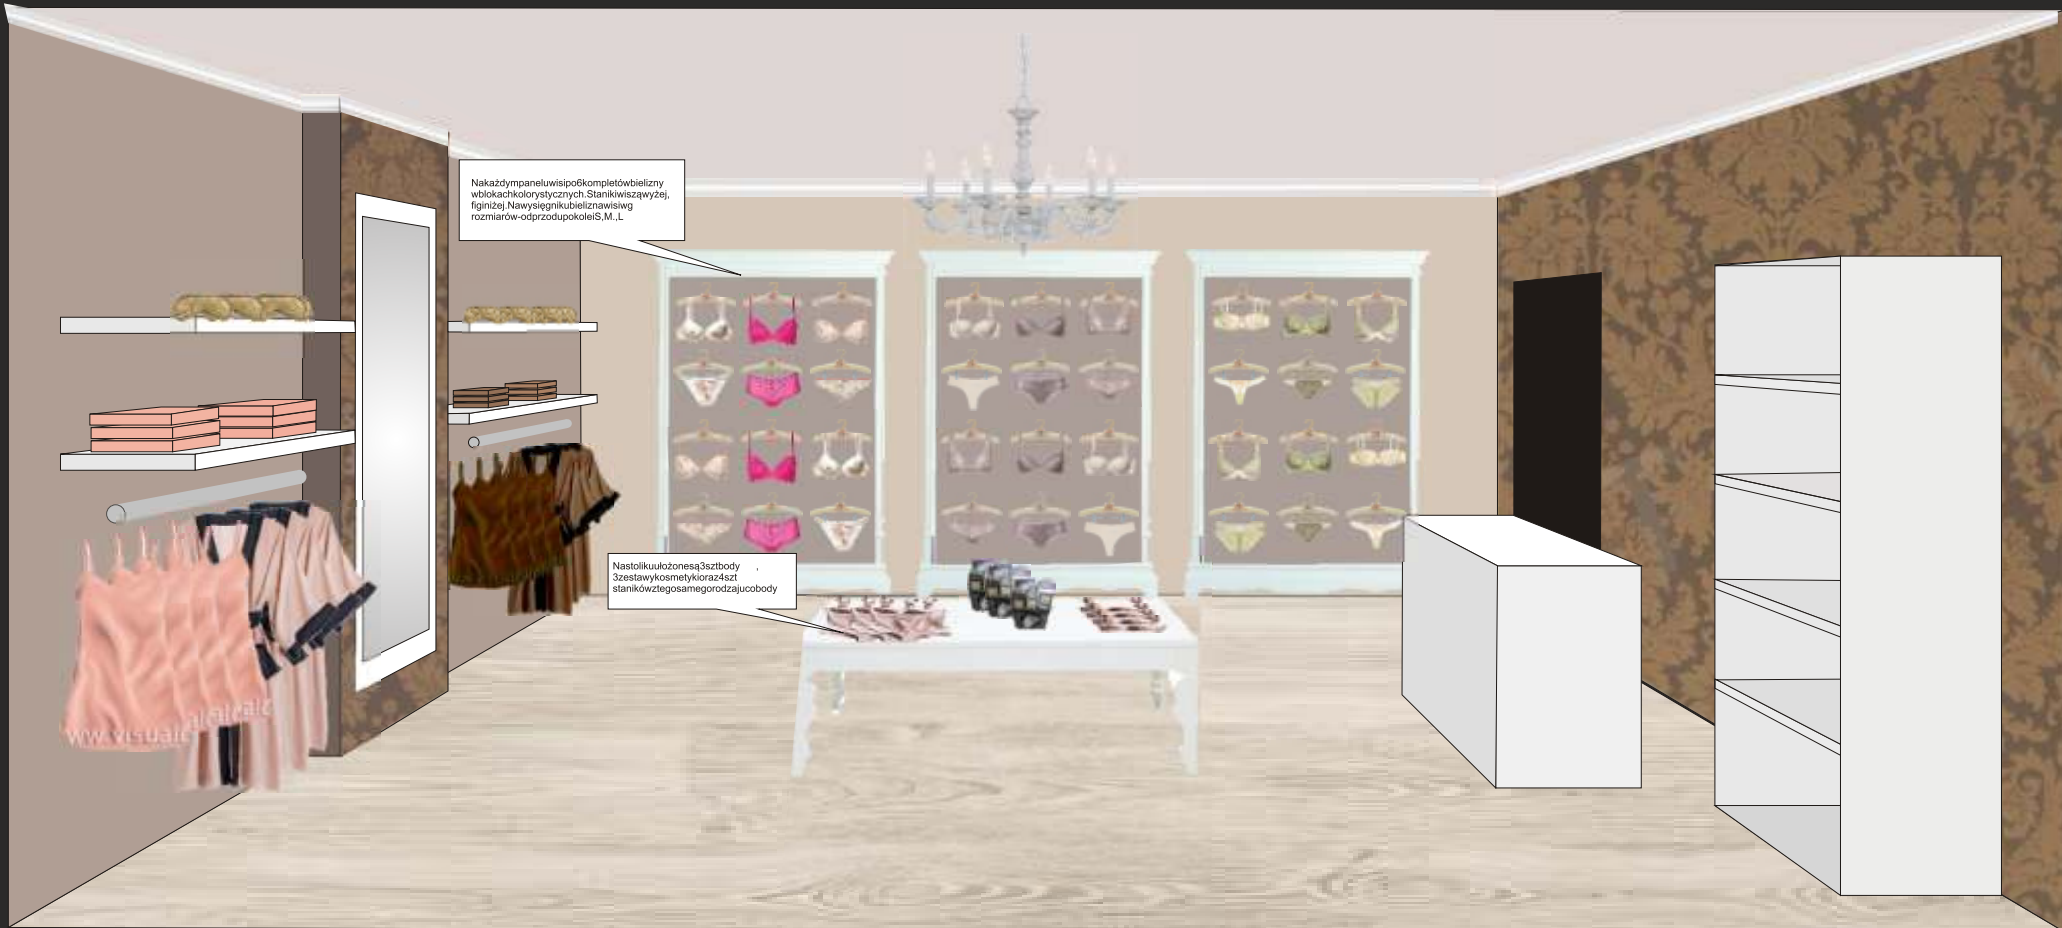

www.visual.pl