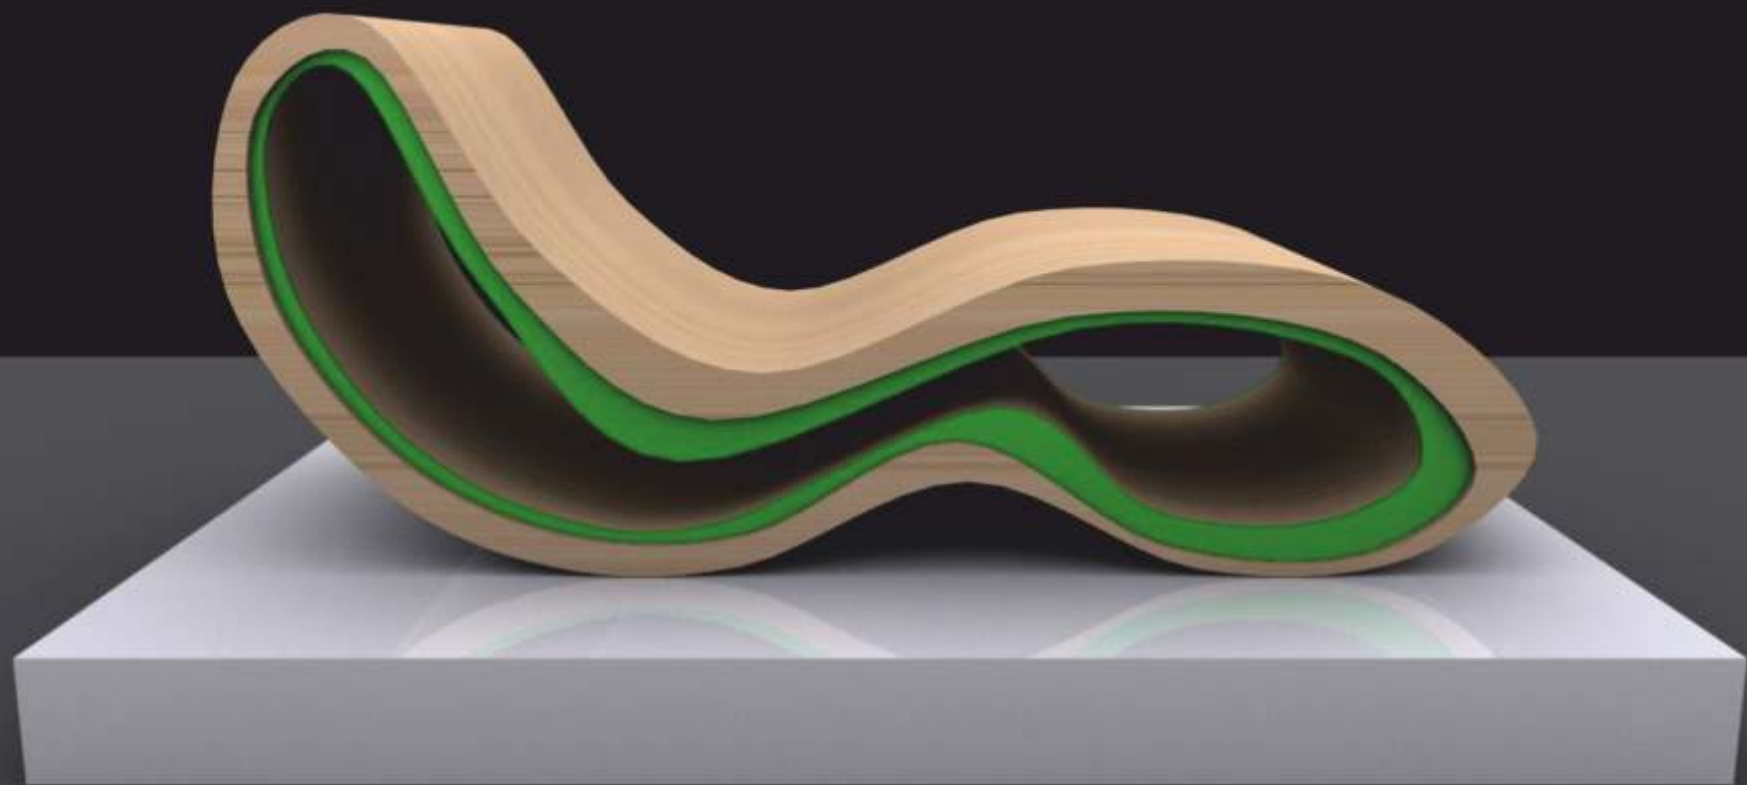

Chocolate
ent

GRAFIKA I PROJEKTOWANIE

Samsung Apps

SAMSUNG

PROJEKT MEBLA EKSPOZYCYJNEGO

Podstawa mebla oraz część ekspozycyjna wykonane zostały z lakierowanej płyty MDF. Siedzisko wykonane zostało z płyty MDF pokrytej fornirem. Góra siedziska wykonana została z eko skóry.